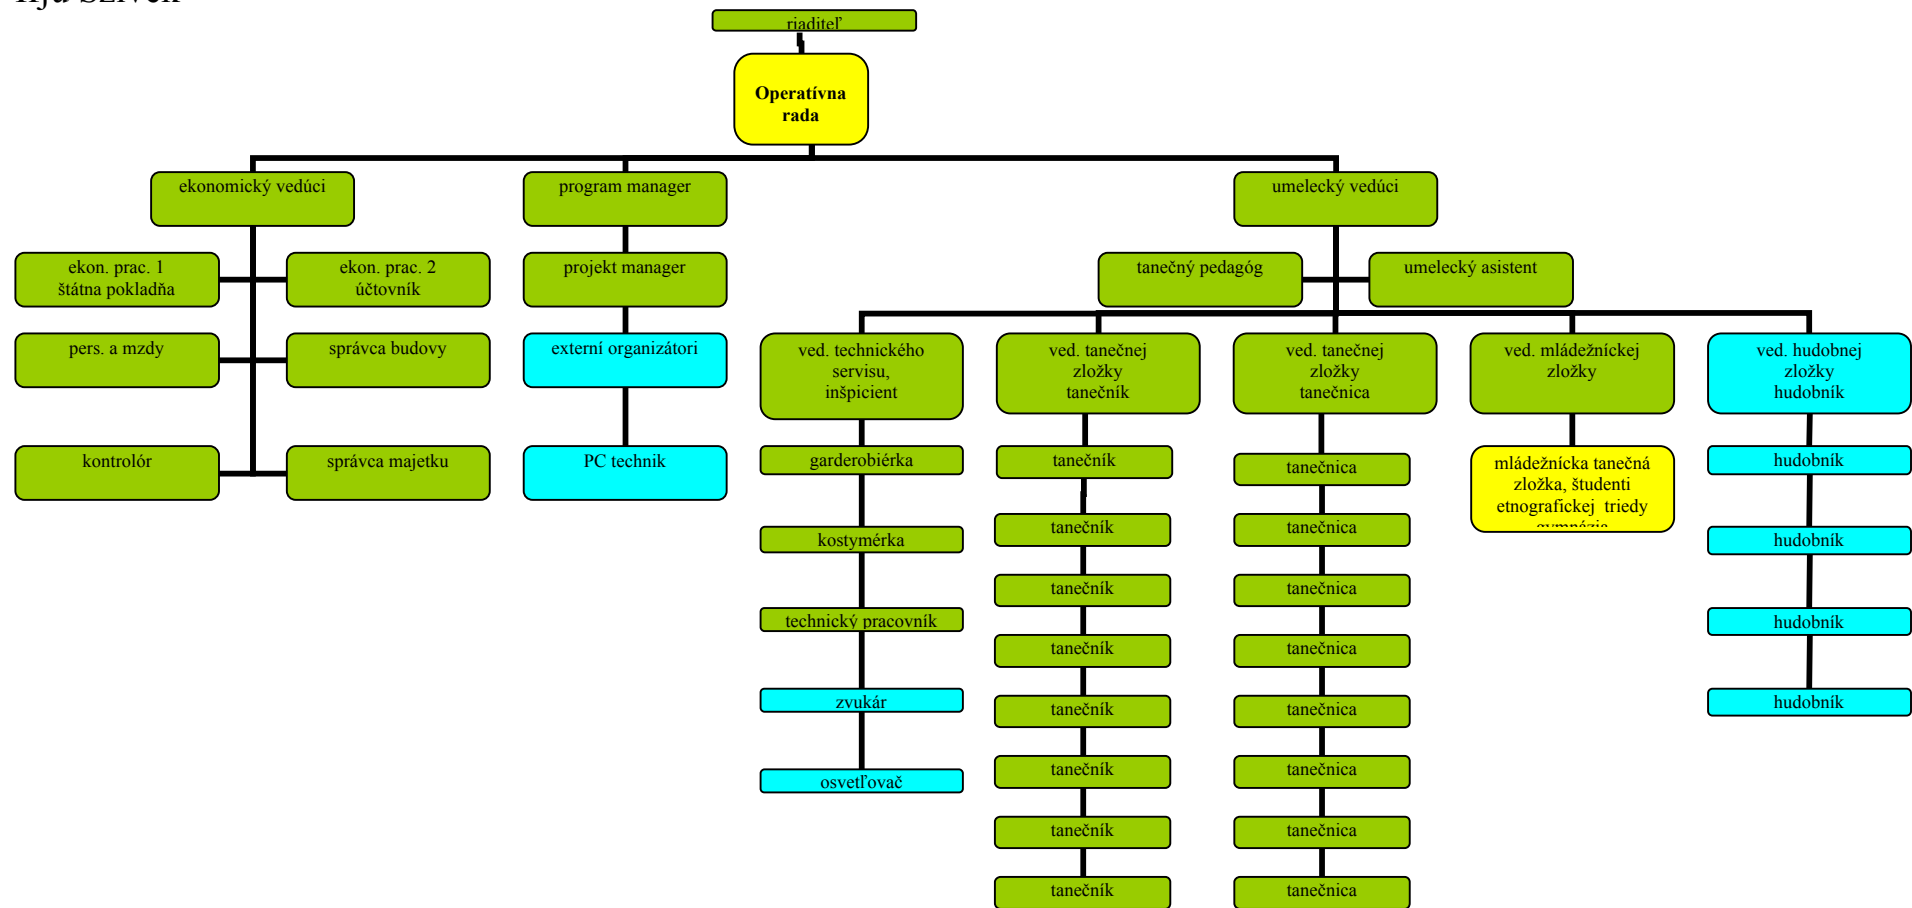

# Organizačná štruktúra Tanečného divadla Ifjú Szivek

Pracovný pomer: riaditeľ + 35 osôb

Externí pracovníci: 9 osôb